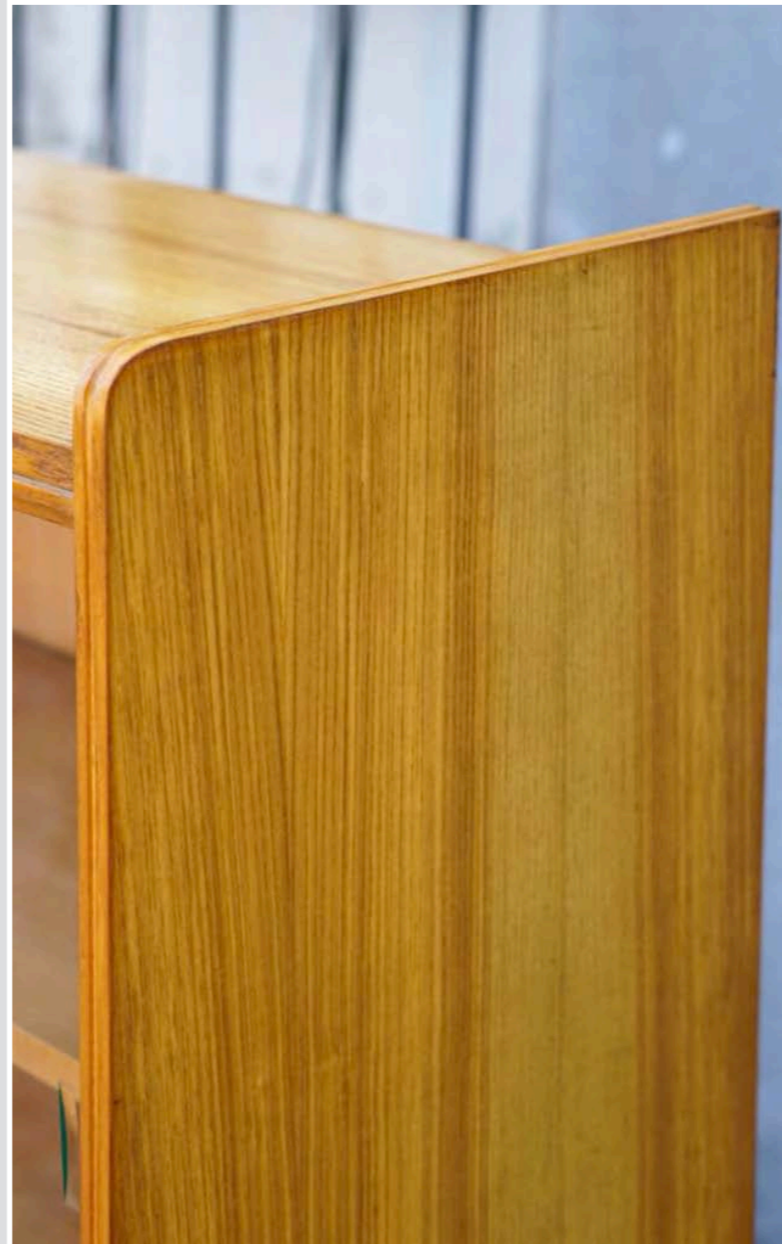

MOBILI CONTENITORI

PICCOLA LIBRERIA CON VETRI IN LEGNO CHIARO
117 x 39 x h 135 cm