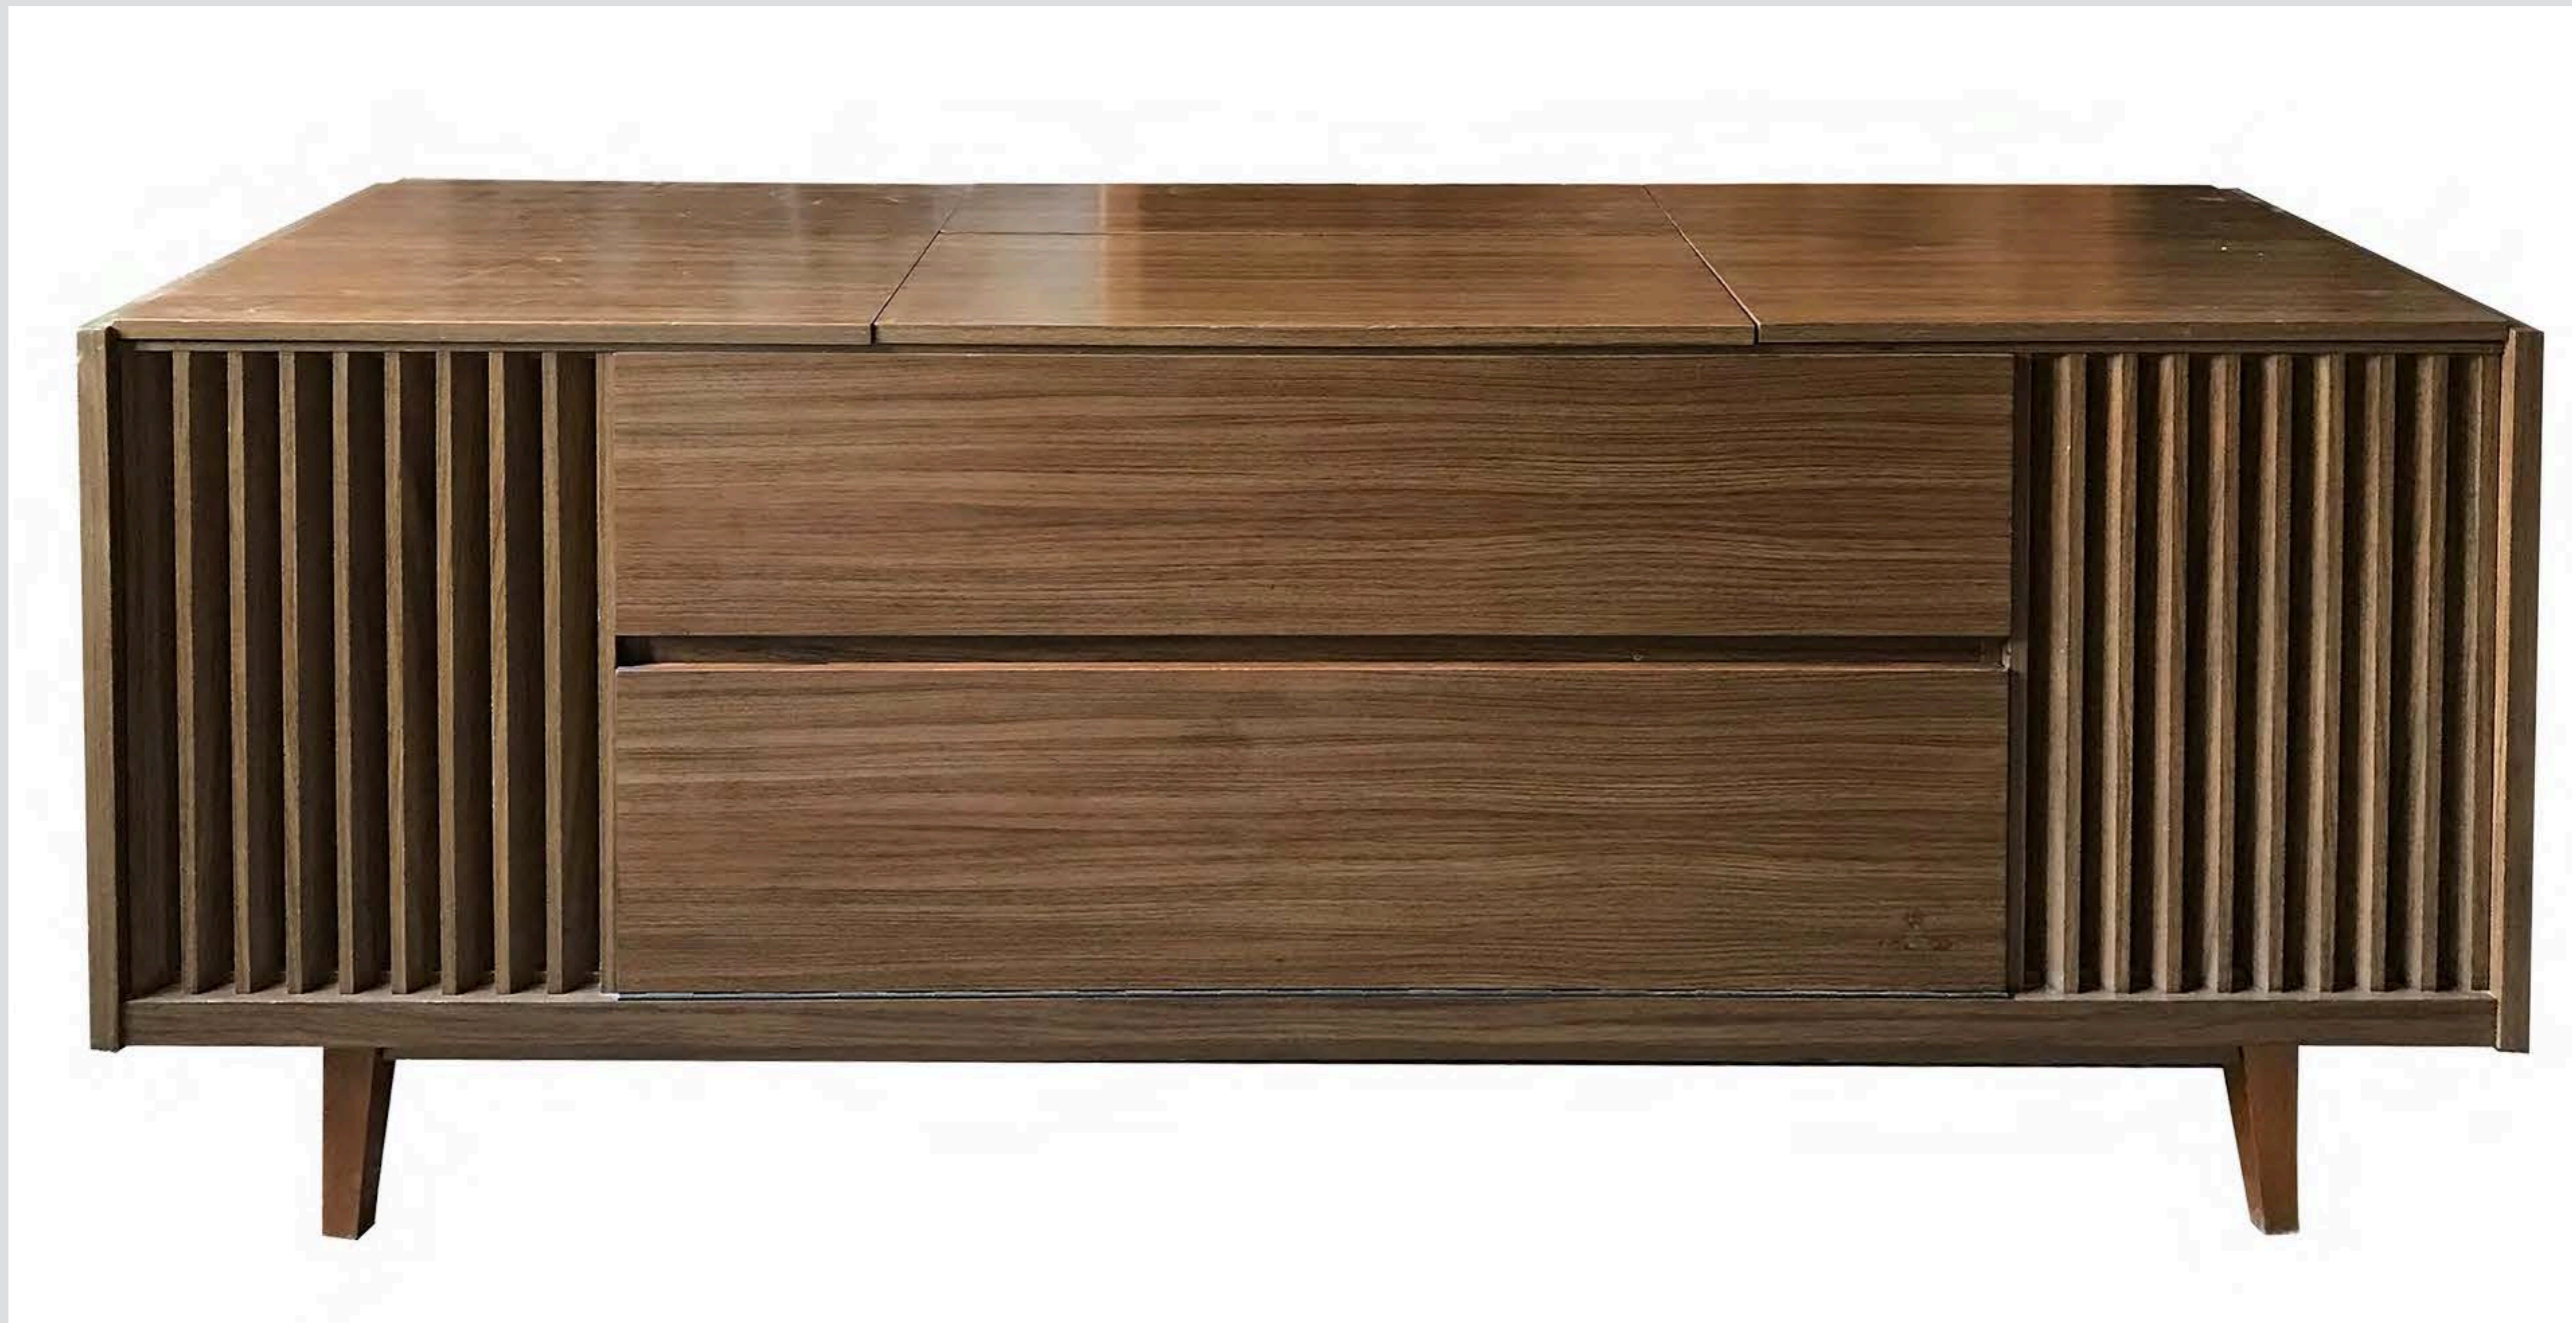

# MOBILI CONTENITORI

PICCOLO SIDEBOARD IN TEAK  
110 X 50 X h 83 cm

# MOBILI CONTENITORI

SIDEBOARD CON CASSETTI E ANTE  
202 X 45 X h 87 cm

# MOBILI CONTENITORI

PICCOLA CONSOLLE  
153 X 42 X h 72 cm